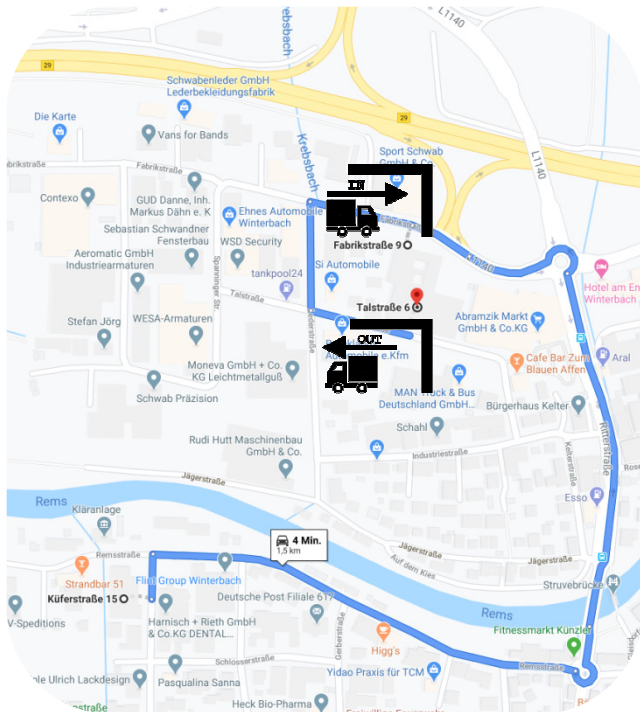

Mo.-Do.: 08:00h - 16:00h / Fr.: 08:00h - 13:00h

JST Deutschland GmbH Receiving Area / Wareneingang

Fabrikstraße 9
D-73650 Winterbach

+49 (0) 71 81 / 9 85 93 11

JST Deutschland GmbH Shipping Area / Versand